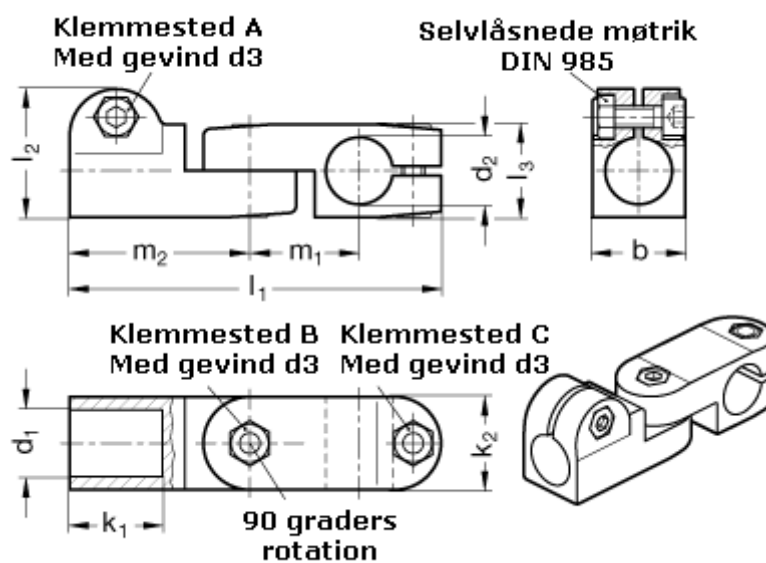

Varenummer: 20287B18B122SW  
Beskrivelse: E+G laskeforbindelse  
GN287-B18-B12-2-SW

## Mål

b = 25	m1 = 29.5
d1 = B18	m2 = 48.5
d2 = B12	
d3 = M 6	
k1 = 25	
k2 = 25	
l1 = 100	
l2 = 34.5	